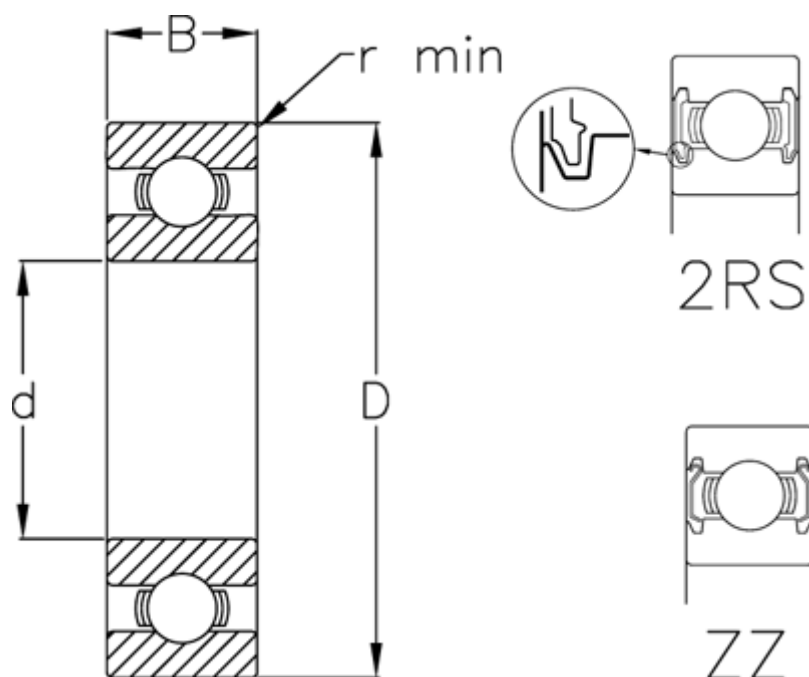

Varenummer: 5480040015079

Beskrivelse: Enradede sporkugleleje 6008 2RS USDA H1
d=40 D=68 B=15 rustfast/spec. fedt

Mål

B	= 15
d	= 40
D	= 68
Dynamisk belastning C (kN)	= 16.8
Max. o/min fedtsmurt	= 10000
Max. o/min oliesmurt	= 12000
r min	= 1
Statisk belastning C0 (kN)	= 11.5

Vægt (kg) = 0.19